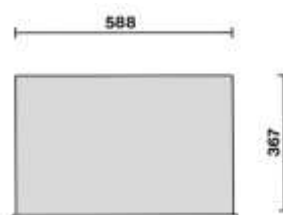

C39/7
cassettiera mobile con 7 cassetti

Caratteristiche principali:

- 7 cassetti da 588x367 mm, montati su guide telescopiche a sfera:
- 5 cassetti altezza 70 mm
- 1 cassetto altezza 140 mm.
- 1 cassetto altezza 210 mm
- Piano dei cassetti protetto da tappetini di gomma espansa.
- Quattro ruote Ø 125 mm: 2 fisse e 2 girevoli (una con freno).
- Serratura di sicurezza centralizzata frontale.
- Sistema di apertura posizionato su tutta la lunghezza del cassetto.
- Capacità di carico statico: 1200 kg.
- Piano di lavoro termoplastico.
- Portaflaconi laterali e posteriori integrati.
- Portacarta integrato.
- Struttura portante in alluminio

 61 kg

	art.	
039000001	C39-7/O	arancio
039000002	C39-7/G	grigio
039000003	C39-7/R	rosso