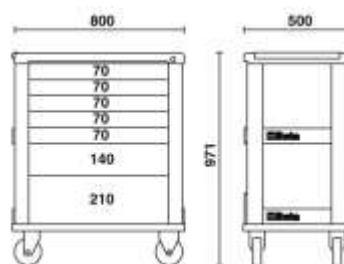

C39/7
cassettiera mobile con 7 cassetti

Caratteristiche principali:

- 7 cassetti da 588x367 mm, montati su guide telescopiche a sfera:
- 5 cassetti altezza 70 mm
- 1 cassetto altezza 140 mm.
- 1 cassetto altezza 210 mm
- Piano dei cassetti protetto da tappetini di gomma espansa.
- Quattro ruote Ø 125 mm: 2 fisse e 2 girevoli (una con freno).
- Serratura di sicurezza centralizzata frontale.
- Sistema di apertura posizionato su tutta la lunghezza del cassetto.
- Capacità di carico statico: 1200 kg.
- Piano di lavoro termoplastico.
- Portaflaconi laterali e posteriori integrati.
- Portacarta integrato.
- Struttura portante in alluminio

 61 kg

	art.	
039000001	C39-7/O	arancio
039000002	C39-7/G	grigio
039000003	C39-7/R	rosso